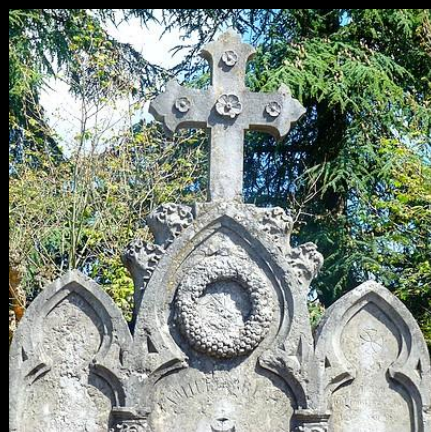

## Le cimetière de Saint Symphorien-sur-Coise

Une de ses particularités est l'extrême abondance des couronnes. Ces représentations végétales sont souvent, à la fois, mort et promesse de naissance, par le fait que la tige a été arrachée ou coupée, et comporte fruits ou fleurs. On ne les retrouve pas par exemple à Chazelles-sur-Lyon.

FAMILLE PINAY BESSON

ICI REPOSENT

ICI REPOSENT

ICI REPOSENT

Tombe d'Antoine Pinay

Carré des sœurs et prêtres

Vues générales