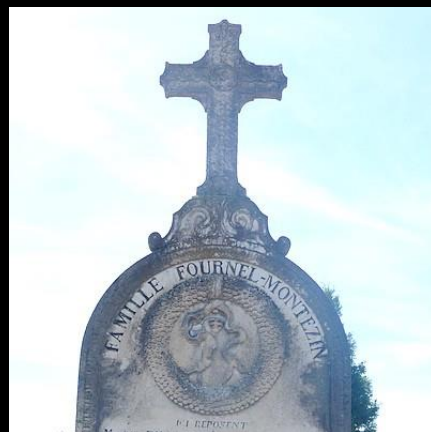

## Le cimetière de Saint Symphorien-sur-Coise

Une de ses particularités est l'extrême abondance des couronnes. Ces représentations végétales sont souvent, à la fois, mort et promesse de naissance, par le fait que la tige a été arrachée ou coupée, et comporte fruits ou fleurs. On ne les retrouve pas par exemple à Chazelles-sur-Lyon.

FAMILLE PINAY BESSON

ICI REPOSENT

ICI REPOSENT

ICI REPOSENT

Tombe d'Antoine Pinay

Carré des sœurs et prêtres

Vues générales